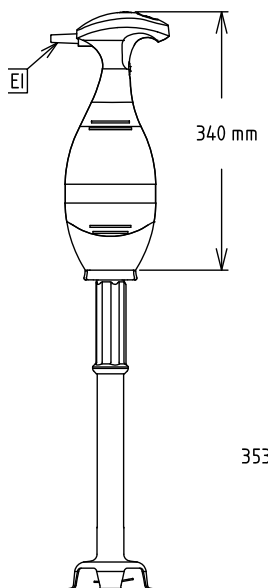

35

EI = Elektrické napojení

Shora

Elektro

Napětí:	220-240 V/1 ph/50/60 Hz
Příkon max:	0.75 kW
Celkový příkon:	0.75 kW

Kapacita:

Kapacita (až):	270 Litre

Hlavní informace

Vnější rozměry, Šířka	138 mm
Vnější rozměry, Hloubka	120 mm
Vnější rozměry, Výška	865 mm
Netto váha (kg):	3.5

Ruční tyčové mixéry
Bermixer Pro Turbo 750W s nerezovou tyčí

Společnost si vyhrazuje právo provádět změny v produktech bez předchozího upozornění. Všechny informace byly správné v době tisku.