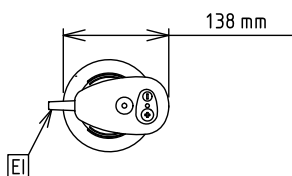

SCHVÁLENO: _____

- Nerezová tyč 553mm k ručnímu tyčovému mixeru (pro modely 450W, 550W, 650W, 750W). PNC 650134
- Nerezová tyč 653mm k ručnímu tyčovému mixeru (pro modely 650W, 750W). PNC 650135
- Nastavitelný úchyt do nádob prům. 375-650mm (nutno objednat spolu s úchytem pro ruční mixer 653294). PNC 653292
- Úchyt pro ruční ponorný tyčový mixér (lze použít samostatně pro uchycení mixéru na straně nádoby nebo v kombinaci s nastavitelným úchytem do nádob 653292). Lze použít pouze pro mixér s tyčí. PNC 653294

Zepředu

Boční

35

EI = Elektrické napojení

Shora

Elektro

Napětí:	220-240 V/1 ph/50/60 Hz
Příkon max:	0.75 kW
Celkový příkon:	0.75 kW

Kapacita:

Kapacita (až):	270 Litre
----------------	-----------

Hlavní informace

Vnější rozměry, Šířka	138 mm
Vnější rozměry, Hloubka	120 mm
Vnější rozměry, Výška	865 mm
Netto váha (kg):	3.5

 Ruční tyčové mixéry
 Bermixer Pro Turbo 750W s nerezovou tyčí