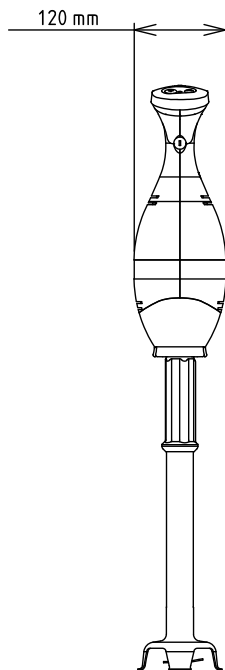

Příslušenství v ceně

- 1 z Nerezová tyč 553mm k ručnímu tyčovému mixéru (pro modely 450W, 550W, 650W, 750W). PNC 650134

Extra příslušenství

- Šlehačí metla ZESIČENÁ k ručnímu Bermixeru. PNC 650108
- Nerezová tyč 353mm k ručnímu tyčovému mixéru. PNC 650132
- Nerezová tyč 453mm k ručnímu tyčovému mixéru. PNC 650133

SCHVÁLENO: _____

- Nerezová tyč 553mm k ručnímu tyčovému mixeru (pro modely 450W, 550W, 650W, 750W). PNC 650134
- Nerezová tyč 653mm k ručnímu tyčovému mixeru (pro modely 650W, 750W). PNC 650135
- Nastavitelný úchyt do nádob prům. 375-650mm (nutno objednat spolu s úchytem pro ruční mixer 653294). PNC 653292
- Úchyt pro ruční ponorný tyčový mixér (lze použít samostatně pro uchycení mixéru na straně nádoby nebo v kombinaci s nastavitelným úchytem do nádob 653292). Lze použít pouze pro mixér s tyčí. PNC 653294

Zepředu

Boční

35

EI = Elektrické napojení

Shora

Elektro

Napětí:	220-240 V/1 ph/50/60 Hz
Příkon max:	0.75 kW
Celkový příkon:	0.75 kW

Kapacita:

Kapacita (až):	270 Litre
----------------	-----------

Hlavní informace

Vnější rozměry, Šířka	138 mm
Vnější rozměry, Hloubka	120 mm
Vnější rozměry, Výška	865 mm
Netto váha (kg):	3.5

 Ruční tyčové mixéry
 Bermixer Pro Turbo 750W s nerezovou tyčí